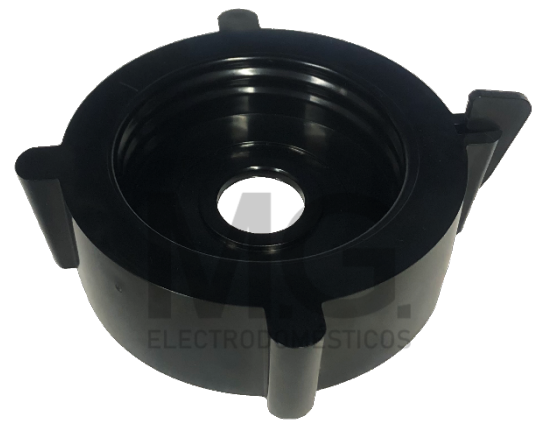

LIOS0585M6

OSTER PORTA VASO ADAPTADOR XPERT ORIGINAL