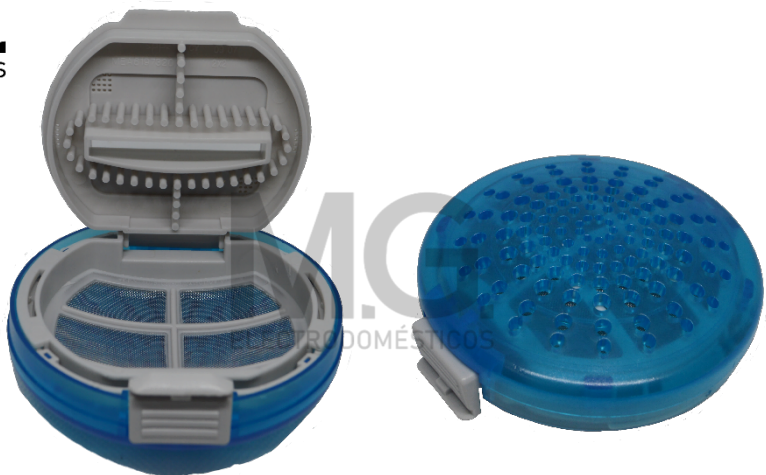

LIHB0550

H.B. M.G. WAVE DIAFRAGMA ACERO INOXIDABLE
REDONDO

LADA0029M1

DAEWOO AGITADOR IMPORT. E/CUADRADA 40 CMS

VARI0045T2

BOTON NEGRO CON TORNILLO INOXIDABLE

LAAW0909

WHIRLPOOL BANDA DIGITAL W10808317