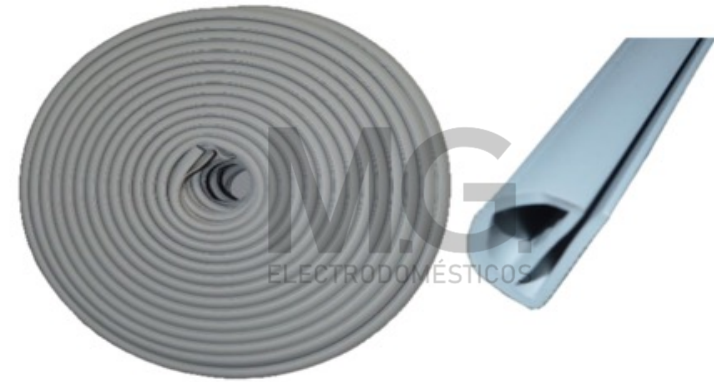

REVA0471B2

REFRI. ROLLO EMPAQUE TIPO GOLPE CEJA
CORTA BLANCO (12 METROS)

REVA0471G4

REFRI. ROLLO EMPAQUE TIPO GOLPE CEJA
CORTA GRIS (12 METROS)

REVA0473

REFRI. ROLLO EMPAQUE TIPO ALA DE
VAMPIRO MODELO 3 (12 METROS)

LADA0000A5

DAEWOO AGITADOR PROPELA E/ASTREADA
40 CMS ORIGINAL