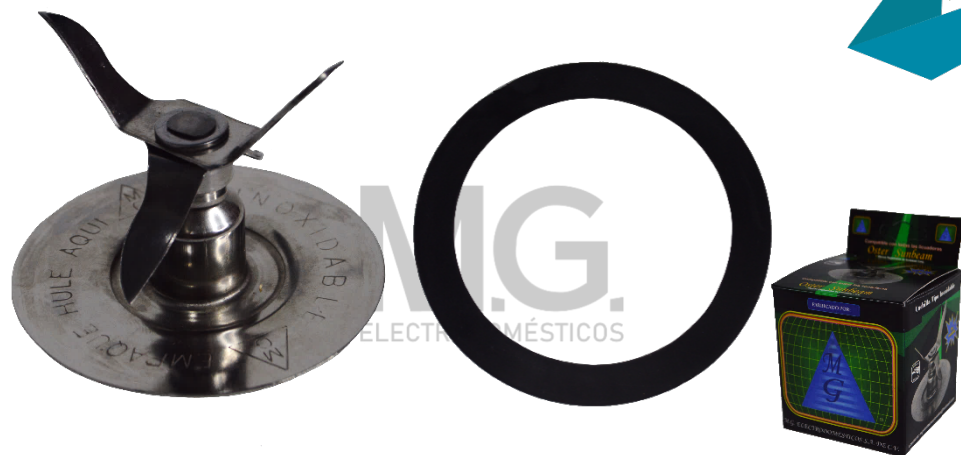

ESAC9000

ACROS PERILLA ESTUFA CLASSICC ORIGINAL (W 11125621)

LIOS0585R4

OSTER PORTAVASO CON ARO Y CAPERUZA CUBE

OLPR0000R4

PRESTO PERILLA INDICADOR ESTANDAR

LIOS0205M5

M.G. OSTER DIAFRAGMA METALICO TIPO INOXIDABLE
(C/CAJA)