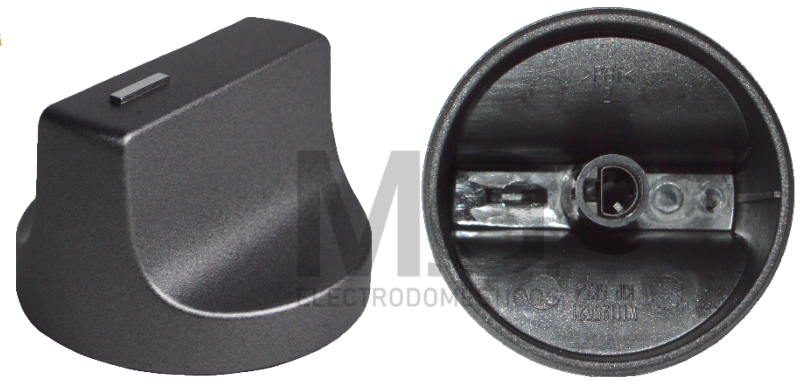

OLEK0255M

EKCO TUBO DE ESCAPE GOURMET ORIGINAL C/CARTON

LIOS0000A1

OSTER M.G. VASO CUADRADO CRISTAL COMPLETO P/VASO METALICO

LIOS0000A2

OSTER M.G. VASO CUBE CRISTAL COMPLETO P/VASO METALICO

LIVA0000C9

M.G. NINJA DIAFRAGMA ORIGINAL COPLE MODERNO 6 LEVAS