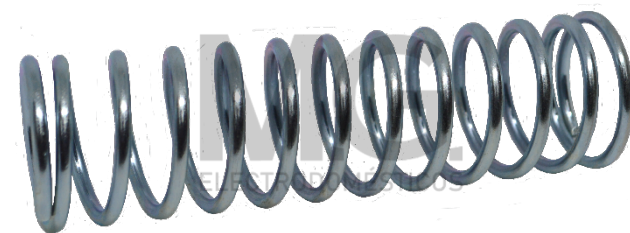

ACROS M.G. RESORTE ESTUFA WHIRLPOOL

ESMA0240R1
MABE RESORTE ESTUFA LARGO

LAE07000
OLIMPIA M.G. RESORTE PARA VARILLA SUSPESIÓN

ESAC0001G
ACROS PERILLA MOD C/CHAPETON B/DELGADO GRIS

ESAC0003N
ACROS PERILLA MOD C/SEGURO Y CHAPETON B/DELGADO NEGRA