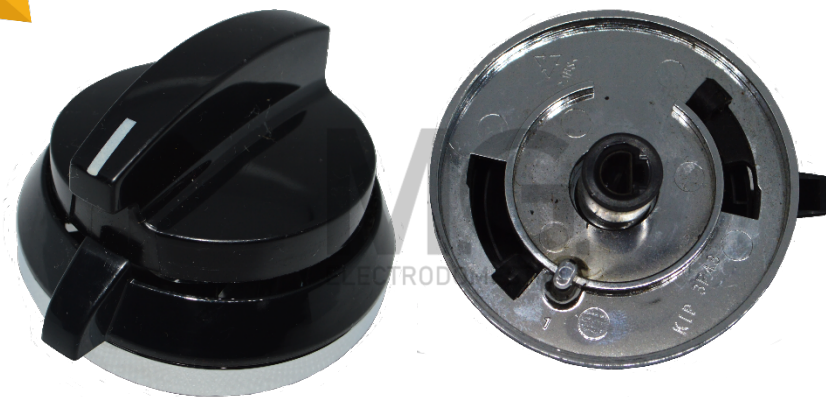

ACROS M.G. RESORTE ESTUFA WHIRLPOOL

ESMA0240R1
MABE RESORTE ESTUFA LARGO

LAE07000
OLIMPIA M.G. RESORTE PARA VARILLA SUSPESIÓN

ESAC0001G
ACROS PERILLA MOD C/CHAPETON B/DELGADO GRIS

ESAC0003N
ACROS PERILLA MOD C/SEGURO Y CHAPETON B/DELGADO NEGRA