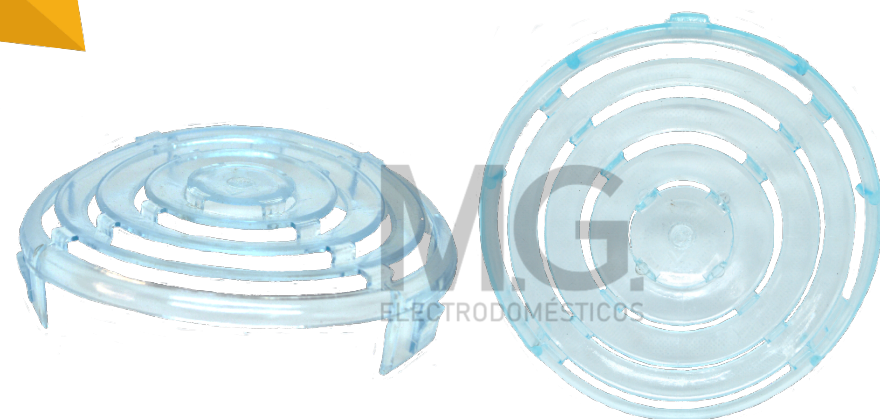

MABE MOTOR BOMBA UNIVERSAL 60W (5 PIEZAS)

LADA0230A

DAEWOO TRANSMISIÓN DESFAZADA PLASTICO/
PLASTICO

REVA0000W1

REFRI. REJILLA DIFUSORA CHICA

REVA0000W2

REFRI. REJILLA DIFUSORA GRANDE

< FOR **MITSUBISHI** refrigerators > 18" 110V / 200W