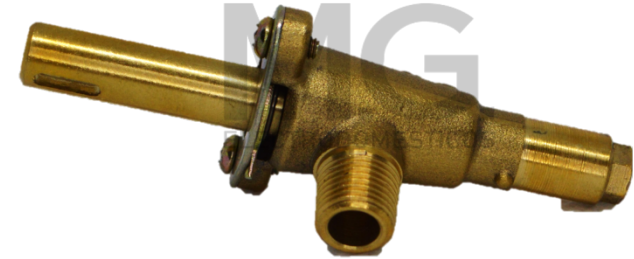

LIVA8500M5

AMERICAN M.G. DIAFRAGMA INTEGRADO INOXIDABLE
C/EMPAQUE

ESVA2000A2

ESTUFA VALVULA ALTA PRESIÓN CON
MANERAL

ESVA2000E4

ESTUFA VALVULA ESTÁNDAR LIGERA

ESVA2000E8

ESTUFA VALVULA ESTÁNDAR PESADA