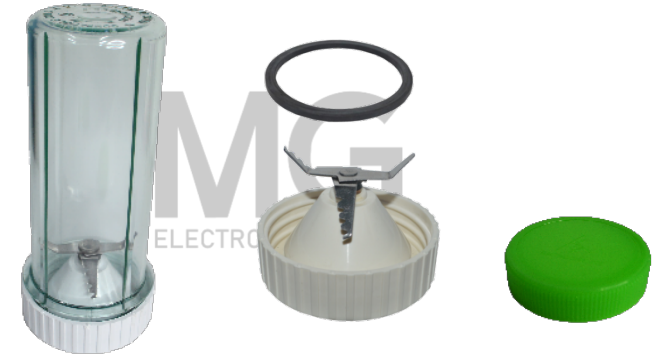

LIVA0000A8

T-FAL MINI VASO LONG POLICARBONATO
COMPLETO BONJOUR

LIVA0000A9

T-FAL MINI VASO LONG POLICARBONATO
COMPLETO INFINY

LITA0000A7

TAURUS MINI VASO LONG POLICARBONATO
(AMARILLO)

LITA0000A8

TAURUS MINI VASO LONG POLICARBONATO
COMPLETO ISIS