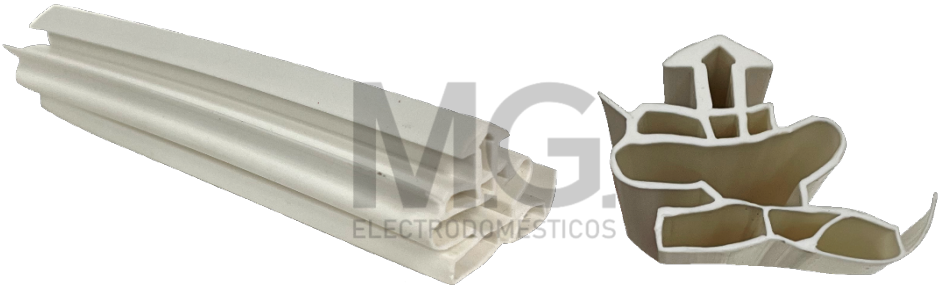

REVA0473M2

REFRI. ROLLO EMPAQUE ALA DE VAMPIRO MODELO 2 (12 METROS)

REVA0473M3

REFRI. ROLLO EMPAQUE ALA DE VAMPIRO MODELO 3 (12 METROS)

REVA0472M2

REFRI. ROLLO EMPAQUE ARPON (12 METROS)

REVA0474M2

REFRI. ROLLO EMPAQUE BALLENA DOBLE (8 METROS)