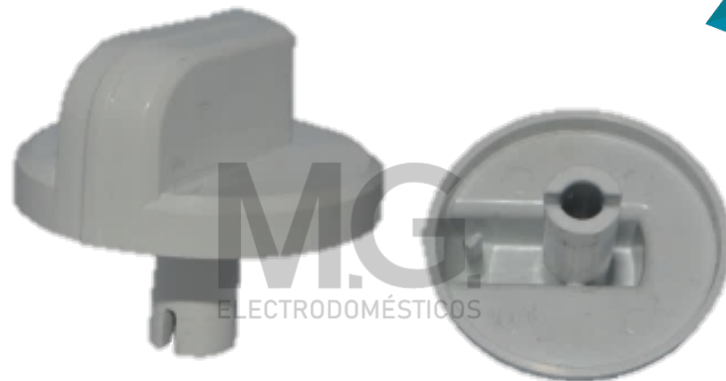

LARE0005L3

M.G. PERILLA BASTAGO LARGO RELOJ
CHINO B/METAL BLANCA