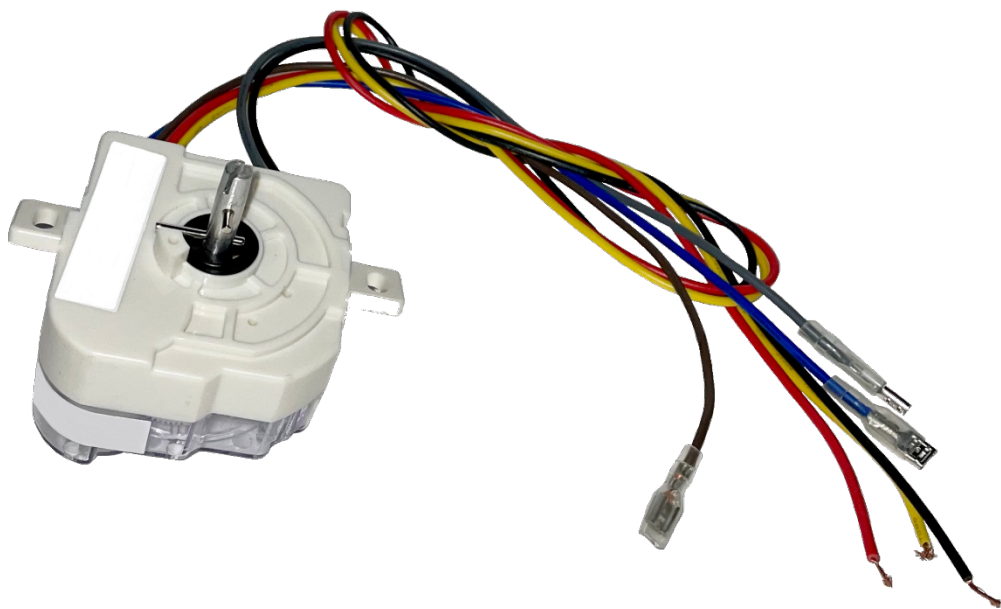

LARE0120M5

RELOJ SENCILLO 6 CABLES OREJAS
INCLINADAS