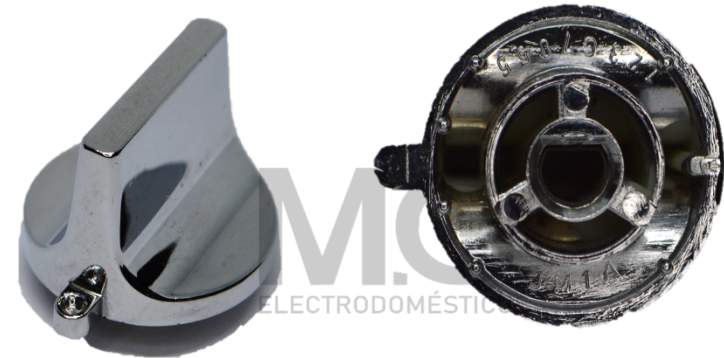

ESMA0001B

MABE PERILLA MODERNA B/DELGADO
BLANCA ORIGINAL

ESMA0001C

MABE PERILLA MODERA B/DELGADO
CREMA ORIGINAL

LAGE0000P

MABE PERILLA RELOJ ½ CAÑA ORIGINAL
DE LUXE (175D7148)

LAAW0290

ACROS INTERLAV PERILLA ½ CAÑA
CROMADA