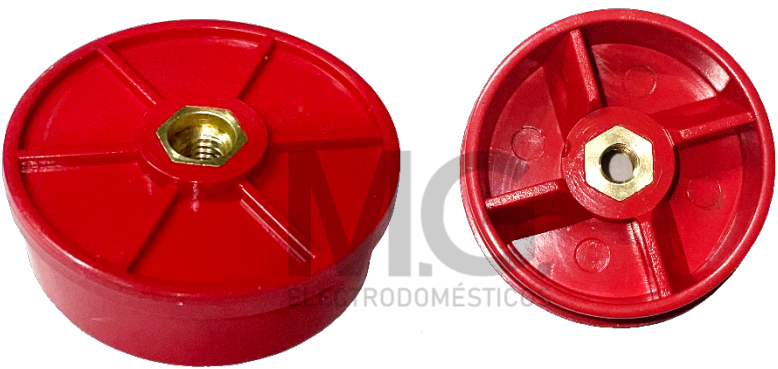

LIVA8800C3

M.G. MAGIC BULLET COPLER PARA MOTOR