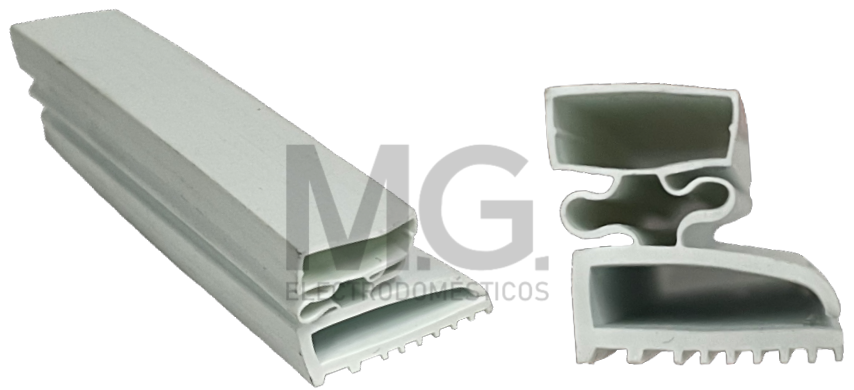

LAAW9999X4

WHIRLPOOL MANGUERA "Y" LARGA IMPORTACIÓN

LAAW0977D

WHIRLPOOL ELECTROVALVULA PLANA DIGITAL ORIGINAL

LAAW0977S

WHIRLPOOL ELECTROVALVULA CASCADA ORIGINAL

REVA0490M2

REFRI. ROLLO EMPAQUE CEJA ANGOSTA (12 METROS)