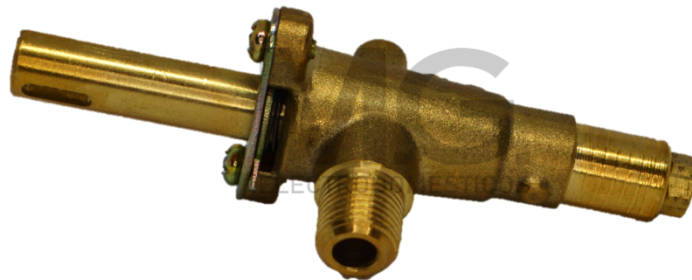

LIVA8500M5

AMERICAN M.G. DIAFRAGMA INTEGRADO INOXIDABLE
C/EMPAQUE

ESVA2000A2

ESTUFA VALVULA ALTA PRESIÓN CON
MANERAL

ESVA2000E4

ESTUFA VALVULA ESTÁNDAR LIGERA

ESVA2000E8

ESTUFA VALVULA ESTÁNDAR PESADA