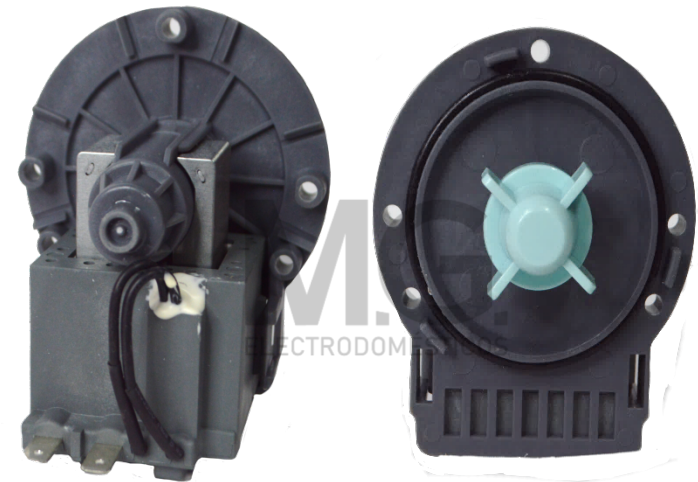

LAGE0000D1
MABE MOTOR BOMBA UNIVERSAL 35 W