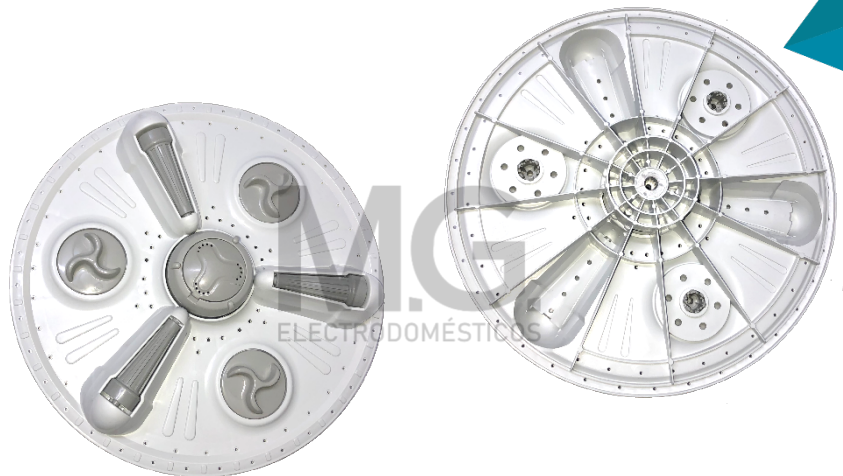

LADA0254A

L.G. AGITADOR DISCO IMPOR. C/MINI AGITADORES (16")
RODILLOS