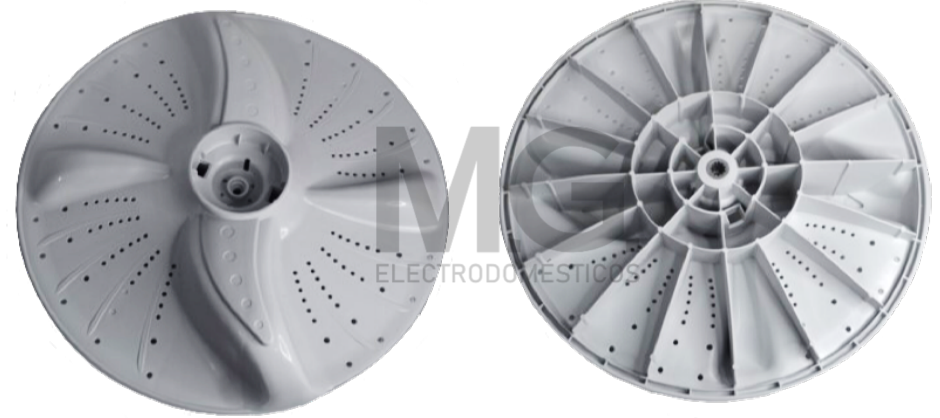

LARE0120M5

RELOJ SENCILLO 6 CABLES OREJAS INCLINADAS

LAGE1478

MABE PLATO FLOTADOR AMAZONAS ORIGINAL
(189D3591)

LADA0000A8

DAEWOO AGITADOR PROPELA ASPA DE AVIÓN 34.5 CMS

LAAW0991M5

WHIRLPOOL KIT CLUTCH M.G. IMPORTACIÓN