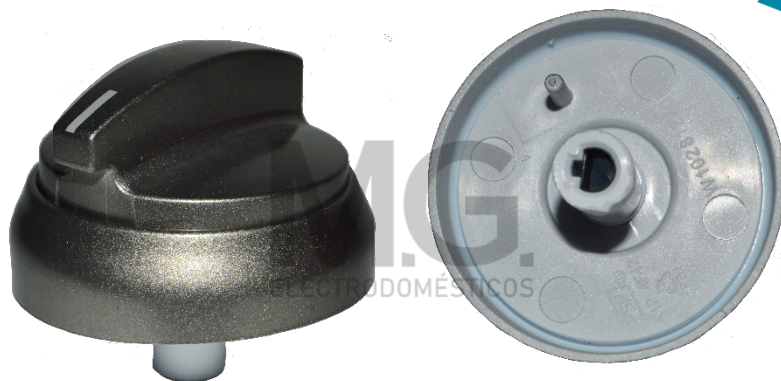

ESAC0001G
ACROS PERILLA MOD C/CHAPETON B/DELGADO GRIS