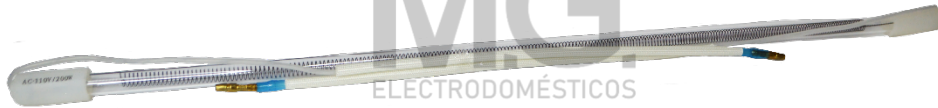

MABE MOTOR BOMBA UNIVERSAL 60W (5 PIEZAS)

LADA0230A

DAEWOO TRANSMISIÓN DESFAZADA PLASTICO/
PLASTICO

REVA0000W1

REFRI. REJILLA DIFUSORA CHICA

REVA0000W2

REFRI. REJILLA DIFUSORA GRANDE

< FOR **MITSUBISHI** refrigerators > 18" 110V / 200W