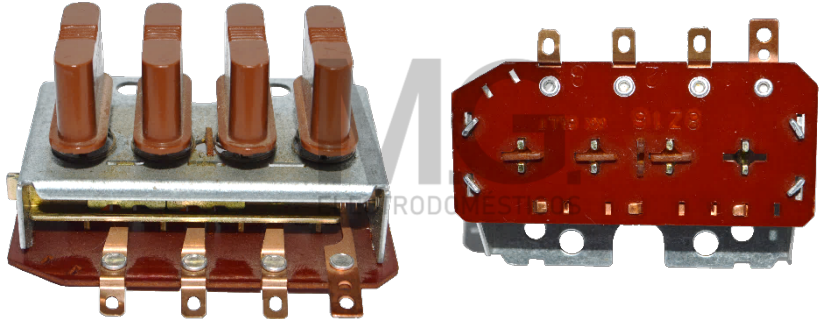

VARIO000H

APAGADOR 4 TECLAS 3 VELOCIDADES UNIVERSAL