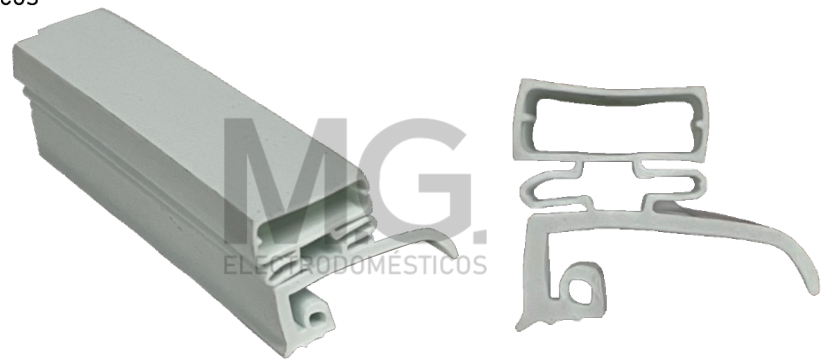

LAAW9999X4

WHIRLPOOL MANGUERA "Y" LARGA IMPORTACIÓN

LAAW0977D

WHIRLPOOL ELECTROVALVULA PLANA DIGITAL ORIGINAL

LAAW0977S

WHIRLPOOL ELECTROVALVULA CASCADA ORIGINAL

REVA0490M2

REFRI. ROLLO EMPAQUE CEJA ANGOSTA (12 METROS)