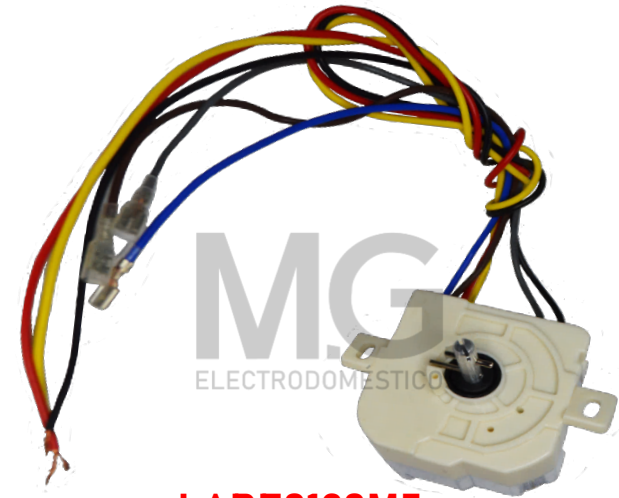

LARE0120M5

RELOJ SENCILLO 6 CABLES OREJAS INCLINADAS

LAGE1478

MABE PLATO FLOTADOR AMAZONAS ORIGINAL
(189D3591)

LADA0000A8

DAEWOO AGITADOR PROPELA ASPA DE AVIÓN 34.5 CMS

LAAW0991M5

WHIRLPOOL KIT CLUTCH M.G. IMPORTACIÓN