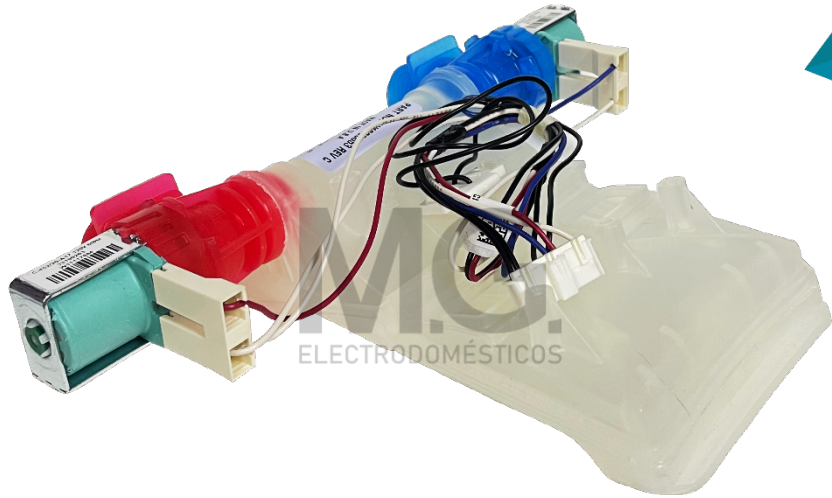

LAAW9999X4

WHIRLPOOL MANGUERA "Y" LARGA IMPORTACIÓN

LAAW0977D

WHIRLPOOL ELECTROVALVULA PLANA DIGITAL ORIGINAL

LAAW0977S

WHIRLPOOL ELECTROVALVULA CASCADA ORIGINAL

REVA0490M2

REFRI. ROLLO EMPAQUE CEJA ANGOSTA (12 METROS)