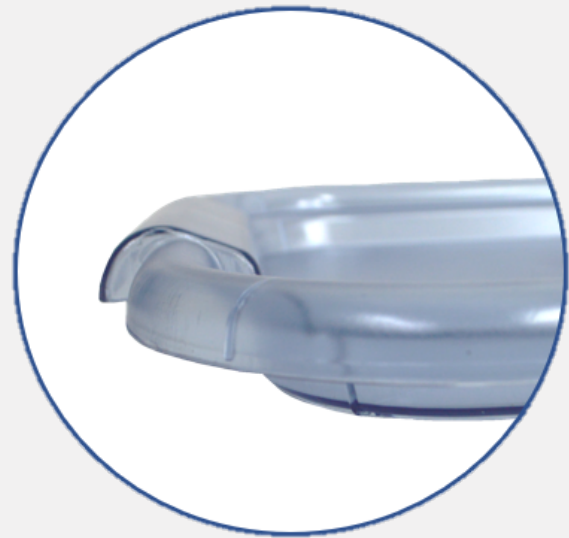

# **CATÁLOGO DE PRODUCTOS 2022**

**PLVA0010A2**  
PREMIER COLECCIÓN RESISTENTE AL IMPACTO (VASO  
AZUL)

**PLVA0010A2**  
PREMIER COLECCIÓN RESISTENTE AL IMPACTO (TAZA  
AZUL)

**PLVA0020B2**

**PREMIER CHAROLA RESISTENTE AL IMPACTO (AZUL)**

**PLVA0030C3**

PREMIER PRACTICAL-CUP (3 PIEZAS) RESISTENTE AL IMPACTO C/TAPA

**PLVA0030C1**

PREMIER PRACTICAL-CUP (1 PIEZA) RESISTENTE AL IMPACTO C/TAPA

**PLVA0050E2**

PREMIER TAZA CAFETERA RESISTENTE AL IMPACTO  
(AZUL)