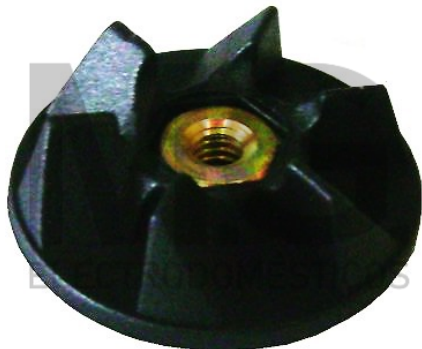

LIHB0037

M.G. H.B. ANTIGUA COPLE DIAFRAGMA 1/4 C/TUERCA Y RONDANA