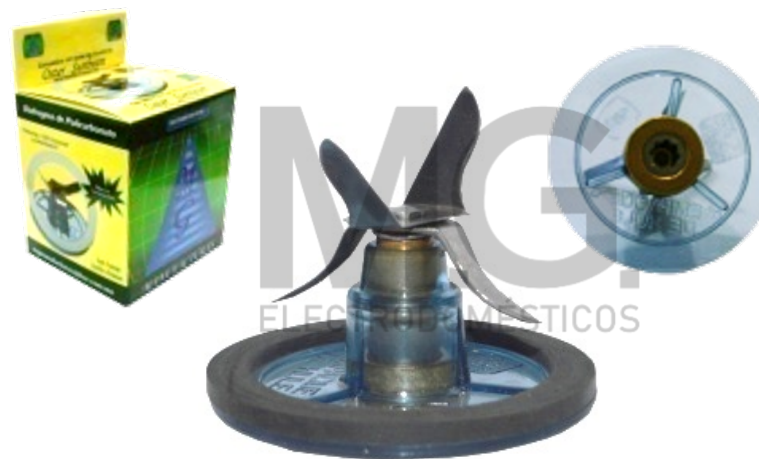

LIOS0000A8

M.G. OSTER MINI VASO LONG POLICARBONATO
COMPLETO EXPERT

LIOS0000A9

M.G. OSTER MINI VASO LONG POLICARBONATO
COMPLETO CLÁSICO

LIOS0000M2

M.G. OSTER MINI VASO (BEBE) POLICARBONATO
C/TAPA

LIOS0000M5

M.G. OSTER MINI VASO (BEBE) POLICARBONATO
COMPLETO

LIOS0001

M.G. OSTER DIAFRAGMA P/CARBONATO 100%
E/INOXIDABLE C/CAJA

LIOS0160

M.G. OSTER BAFLE DE MOTOR TIPO ORIGINAL

LIOS0205M5

M.G. OSTER DIAFRAGMA METALICO TIPO INOXIDABLE (C/CAJA)

LIOS0280

M.G. OSTER DIAFRAGMA ECONÓMICO METALICO