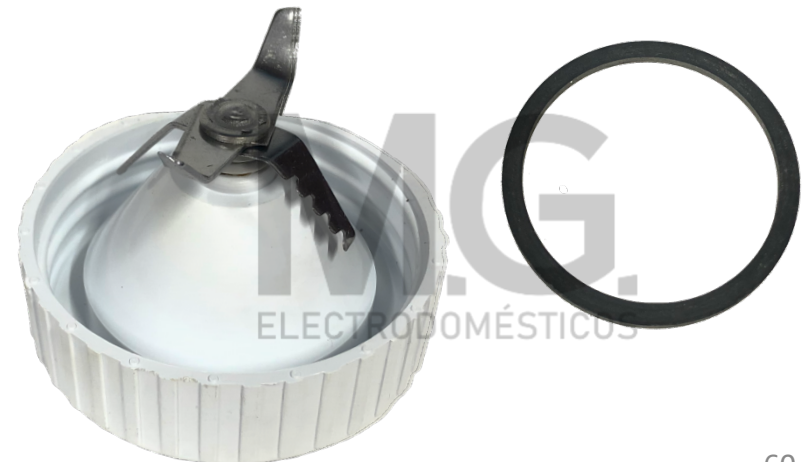

LITA2100D1

M.G. TAURUS INOXIDABLE ISIS DIAFRAGMA
INTEGRADO C/EMPAQUE